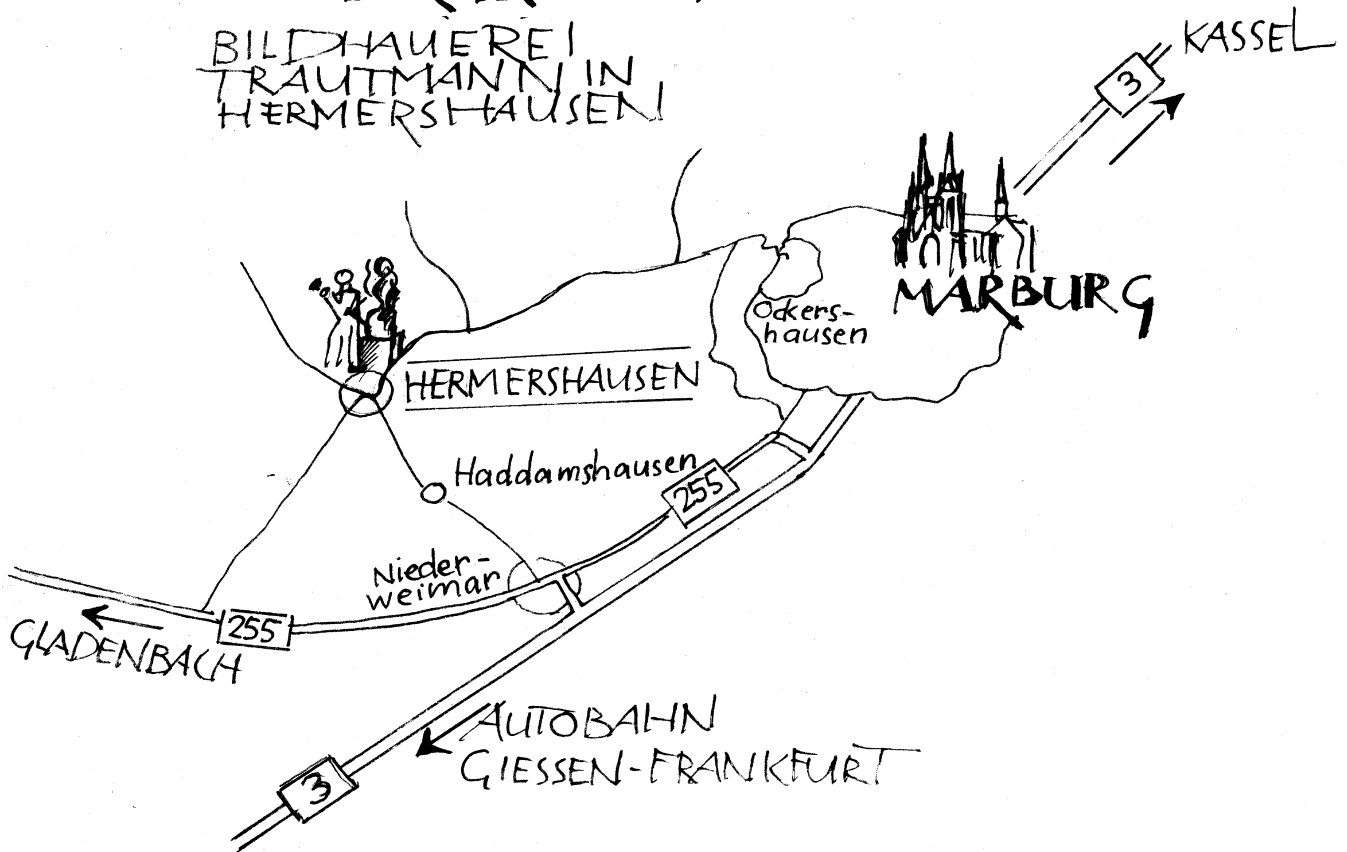

RUDOLF TRAUTMANN
Bildhauermeister
Steintechniker
Restaurator

35041 Marburg - Hermershausen
Nesselbrunner Straße 2
Telefon 06421 31441
Telefax 06421 31751

Bildhauerarbeiten
Steinrestaurierung
Grabmale

email: info@bildhauerei-trautmann.de

ANFAHRTSSKIZZE

BILDHAUEREI
TRAUTMANN IN
HERMERSHAUSEN

Wegbeschreibung:

- Von der B3 aus die Abfahrt Niederweimar nehmen.
- Im Ortskern Niederweimar links Richtung Gladenbach / Montabour abbiegen.
- Direkt nach der Ortschaft rechts Richtung Haddamshausen abbiegen.
- Im Ortskern Hermershausen an der abbiegenden Vorfahrtsstraße rechts auf der Nesselbrunnerstraße Richtung Nesselbrunn fahren.
- Gleich rechts zu Beginn der Nesselbrunnerstraße befindet sich die Hofeinfahrt (große Trauerweide).

- Von Marburg über den Tannenbergr oder durch Ockershausen in Richtung Neuhöfe fahren.
- Auf der Hermannstraße bleiben bis Hermershausen.
- Im Ortskern Hermershausen an der abbiegenden Vorfahrtsstraße rechts auf der Nesselbrunnerstraße Richtung Nesselbrunn fahren.
- Gleich rechts zu Beginn der Nesselbrunnerstraße befindet sich die Hofeinfahrt (große Trauerweide).